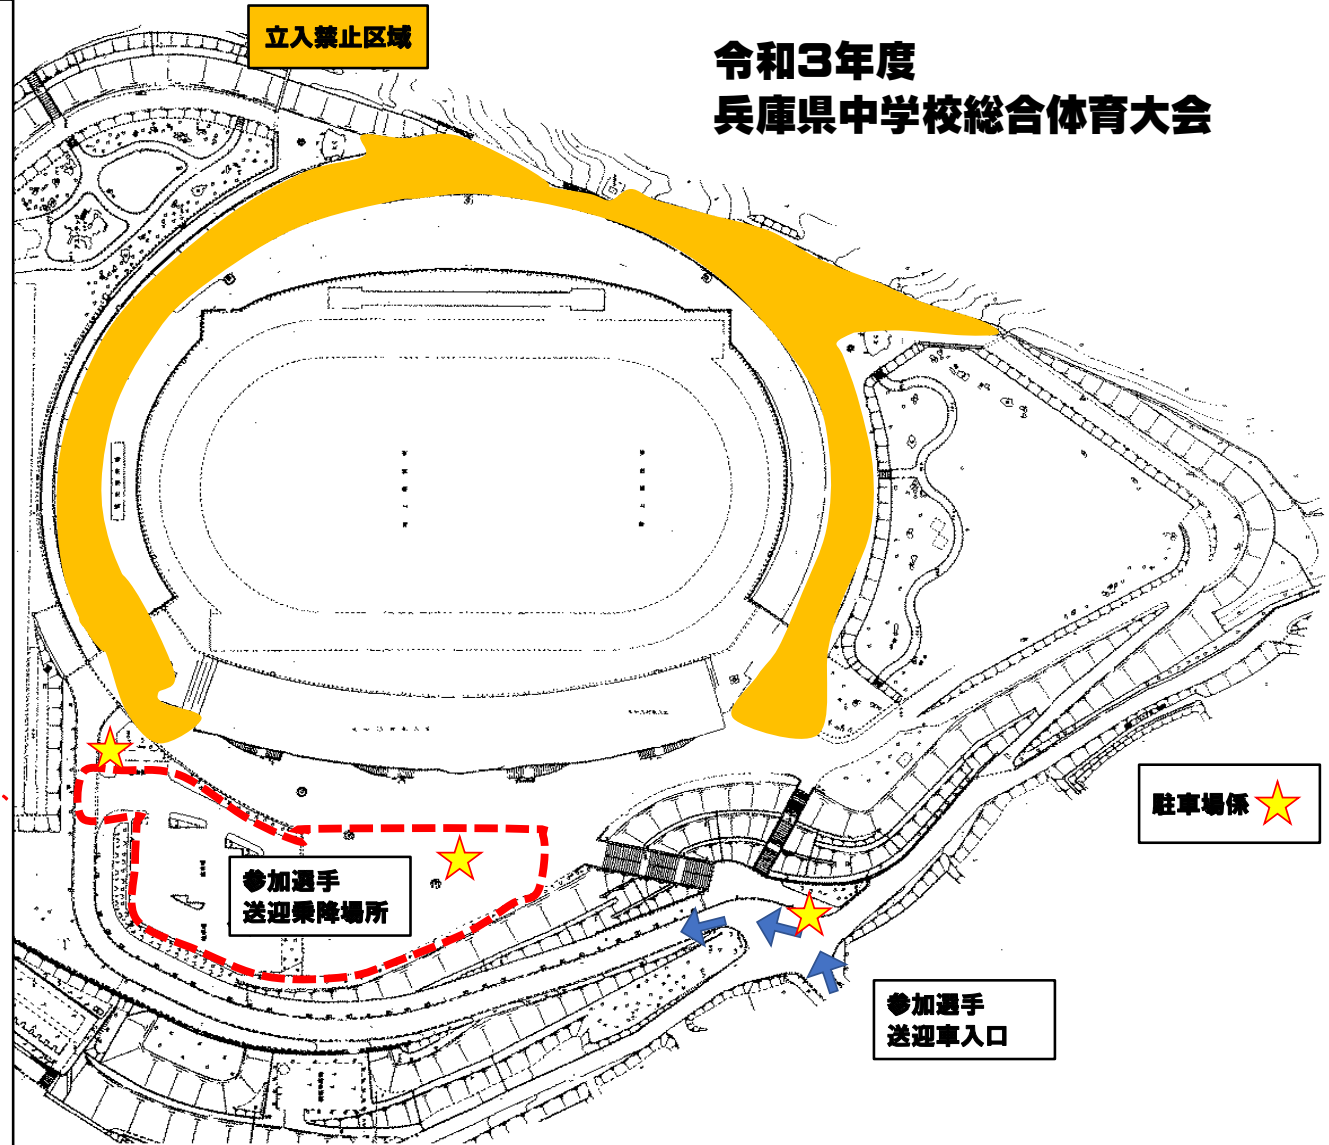

加古川運動公園陸上競技場の 送迎及び立入禁止区域について

加古川運動公園陸上競技場での競技会においては、無観客開催として施設内の観戦を禁止しています。また、公園内の外周路においても観戦の自粛をお願いしておりました。

しかしながら、公園内での観戦自粛に関しまして、ご協力いただけない一部の保護者がおられるのが現状であります。

現在、隣接します加古川市総合体育館においては、新型コロナウイルス感染症のワクチン接種会場となっており、陸上競技場以外の駐車も不可能となっております。

このような状況を踏まえ、**今大会の送迎車に関しましては、留め置きは不可とさせていただきます、赤色点線駐車場での送迎後は速やかにご退場いただきます。**

また、図面黄色色の区域に関しましては、一切の立入禁止区域とさせていただきます。

競技会開催におきまして、選手が競技に集中できますよう、競技役員は対応させていただきます。保護者の皆様におかれましても、現在の状況を踏まえ、競技会運営にご協力いただきますようお願い申し上げます。

立入禁止区域

令和3年度 兵庫県中学校総合体育大会

加選手
送迎乗降場所

加選手
送迎車入口

駐車場係 ★